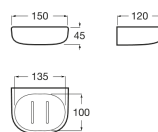

ONDA

Væghængt sæbeskål

MÅL

Bredde	150 mm
Dybde	120 mm
Højde	45 mm

FARVE OG FINISH

00 White

TEKNISKE TEGNINGER

EGENSKABER

Finish: Hvid

Fæstningsæt: Medfølger

Installationsmuligheder: Kun skruer

Installationstype: Vægmonteret

Materiale: Sanitetsporcelæn

Onda

De hygiejniske egenskaber ved sanitetsporcelæn kan også findes i det nye Onda-badeværelsestilbehør. Det solide design med afrundede linjer er både det perfekte modspil til dit moderne badeværelse og det ideelle klassiske indslag.